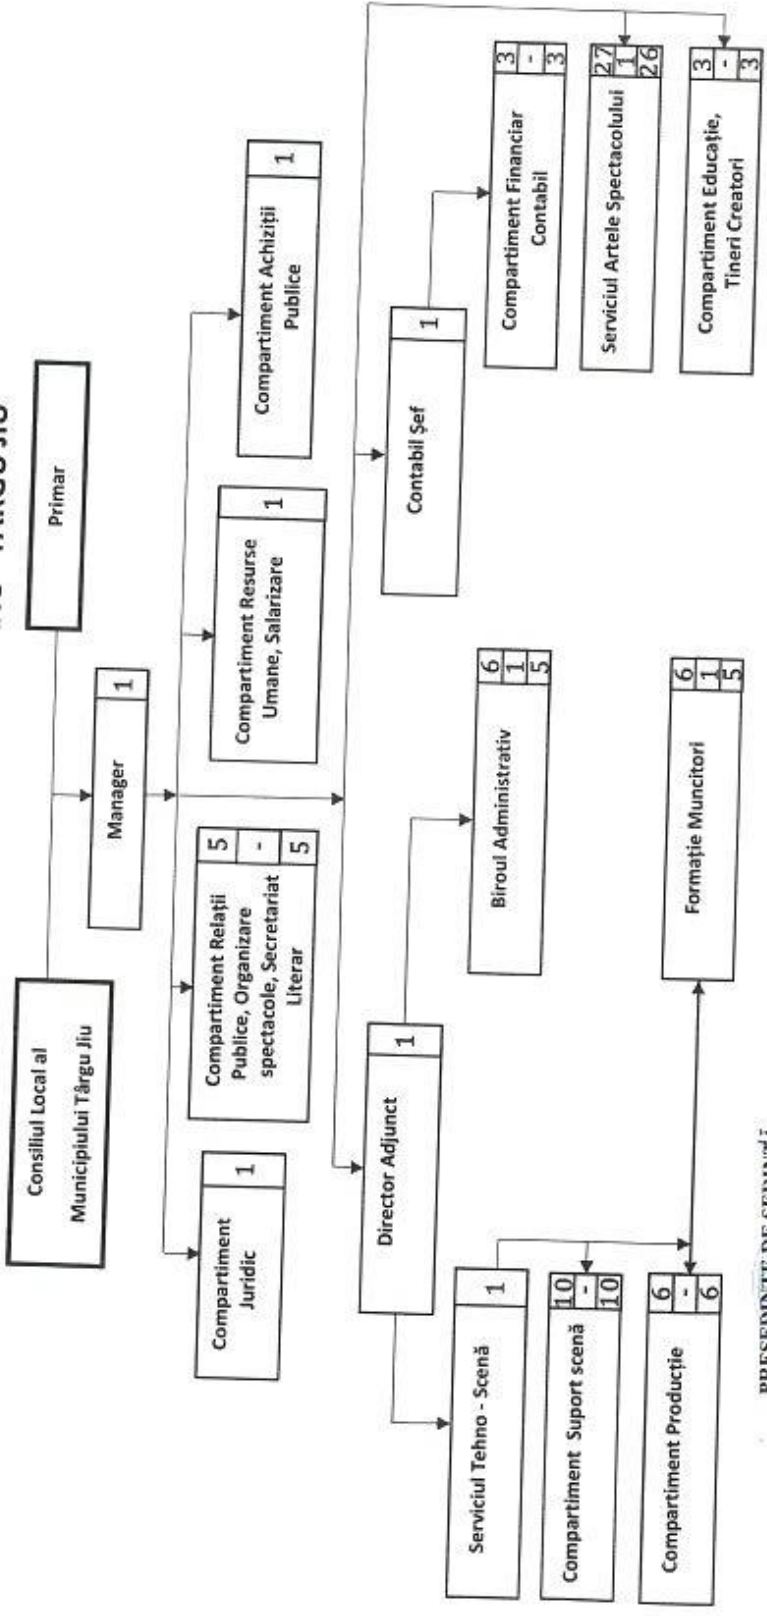

ORGANIGRAMA TEATRULUI DRAMATIC „ELVIRA GODEANU” TÂRGU JIU

PREȘEDINTE DE ȘEDINȚĂ

CONSILIER

Semen Constantin

CONTRASEMNEAZĂ,

Secretar General al Municipiului Târgu Jiu,

Jianu Grigore